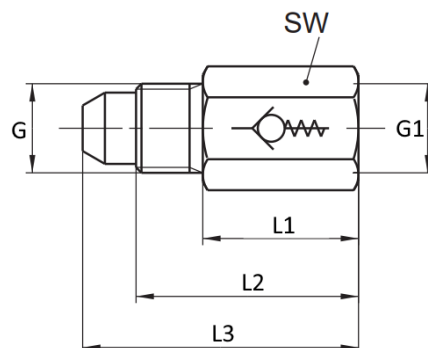

Non-return valves

NON RETURN VALVE DOUBLE CONE DRIVES BEKA

Partnr	G	G1	L1	L2	L3	SW	Material
0413-0015-0610	M10x1	M10x1	17,5		31	12	Zinc-nickel