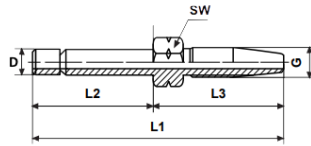

# Screw sleeves / Hose studs

## HOSESTUD WITH SKF/BEKA GROOVE

Partnr	Omschrijving	d	G	L1	L2	L3	SW	Material
2804-0005-0604	Schroefpilaar	6	M7X0,75	64	32,7	31	10	Zinc-nickel
2804-0006-0604	Schroefpilaar	6	M7X0,75	57	26	31	10	Zinc-nickel
2804-0401-0604	Schroefpilaar 45°	6	M7X0,75	64	26	31	10	Zinc-nickel
2804-0905-0604	Schroefpilaar 90°	6	M7X0,75	60,5	48	31	10	Zinc-nickel
2804-0908-0604	Schroefpilaar 90°	6	M7X0,75	47	36	31	10	Zinc-nickel
2804-2001-0604	Schroefpilaar	6	M7X0,75	64	32,7	31	10	Stainless steel 316TI