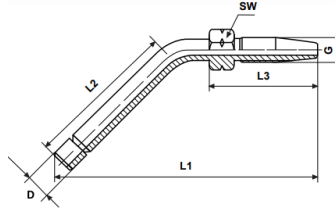

# Screw sleeves / Hose studs

## HOSESTUD WITH SKF/BEKA GROOVE

Partnr	Omschrijving	d	G	L1	L2	L3	SW	Material
2804-0005-0604	Schroefpilaar	6	M7X0,75	64	32,7	31	10	Zinc-nickel
2804-0006-0604	Schroefpilaar	6	M7X0,75	57	26	31	10	Zinc-nickel
2804-0401-0604	Schroefpilaar 45°	6	M7X0,75	64	26	31	10	Zinc-nickel
2804-0905-0604	Schroefpilaar 90°	6	M7X0,75	60,5	48	31	10	Zinc-nickel
2804-0908-0604	Schroefpilaar 90°	6	M7X0,75	47	36	31	10	Zinc-nickel
2804-2001-0604	Schroefpilaar	6	M7X0,75	64	32,7	31	10	Stainless steel 316TI