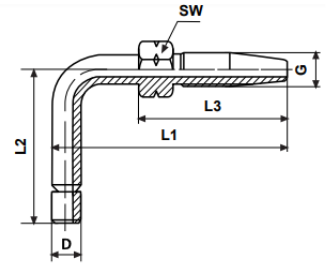

# Screw sleeves / Hose studs

## HOSESTUD WITH SKF/BEKA GROOVE

Partnr	Omschrijving	d	G	L1	L2	L3	SW	Material
2804-0005-0604	Schroefpilaar	6	M7X0,75	64	32,7	31	10	Zinc-nickel
2804-0006-0604	Schroefpilaar	6	M7X0,75	57	26	31	10	Zinc-nickel
2804-0401-0604	Schroefpilaar 45°	6	M7X0,75	64	26	31	10	Zinc-nickel
2804-0905-0604	Schroefpilaar 90°	6	M7X0,75	60,5	48	31	10	Zinc-nickel
2804-0908-0604	Schroefpilaar 90°	6	M7X0,75	47	36	31	10	Zinc-nickel
2804-2001-0604	Schroefpilaar	6	M7X0,75	64	32,7	31	10	Stainless steel 316TI