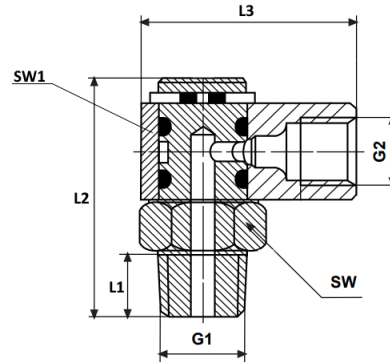

Brass fittings

HINGE (SWIVEL BRASS)

Partnr	G1	G2	L1	L2	L3	SW	SW1	Material
2840-3000-0806	M6x1 con	M8x1	8	30	26,5	14	15	Brass
2840-3000-0808	M8x1 con	M8x1	8	30	26,5	14	15	Brass
2840-3000-0809	M8x1,25 con	M8x1	8	30	26,5	14	15	Brass
2840-3000-0810	M10x1 con	M8x1	8	30	26,5	14	15	Brass
2840-3000-1006	M6x1 con	M10x1	8	30	26,5	14	15	Brass
2840-3000-1008	M8x1 con	M8x1	8	30	26,5	14	15	Brass
2840-3000-1010	M10x1 con	M10x1	8	30	26,5	14	15	Brass
2840-3100-0802	R1/8 con	M8x1	8	30	26,5	14	15	Brass
2840-3100-1002	R1/8 con	M10x1	8	30	26,5	14	15	Brass

This angled swivel is available in different sizes.
The different versions can be found in the table below.