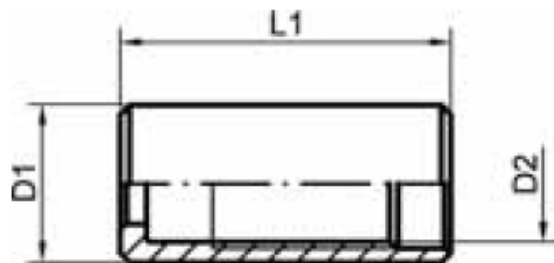

Accessoires

PRESS SLEEVE DN4

Partnr

2876-0000-0400

D1

12

D2

8,9