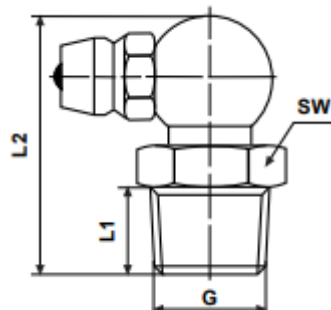

Accessoires

GREASE NIPPLE 90°

Partnr	G	L1	L2	SW	Material
2820-0190-0200	R1/8 con	5,5	20	11	Galvanised
2820-0090-1000	M10x1 con	5,5	20	11	Galvanised
2820-0090-0800	M8x1 con	5,5	18	9	Galvanised
2820-0190-0400	R1/4 con	6,5	22	14	Galvanised
2820-0090-0600	M6x1 con	5,5	18	6	Galvanised