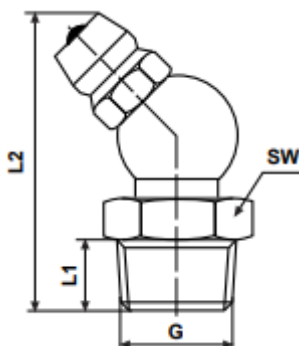

## GREASE NIPPLE 45°

Partnr	G	L1	L2	SW	Material
2820-0040-1000	M10x1 con	5,5	25	11	Galvanised
2820-0140-0200	R1/8 con	5,5	25	11	Galvanised
2820-0140-0400	R1/4 con	6,5	22,5	14	Galvanised
2820-0040-0800	M8x1 con	5,5	23,5	14	Galvanised
2820-0040-0600	M6x1 con	5,5	23,5	9	Galvanised